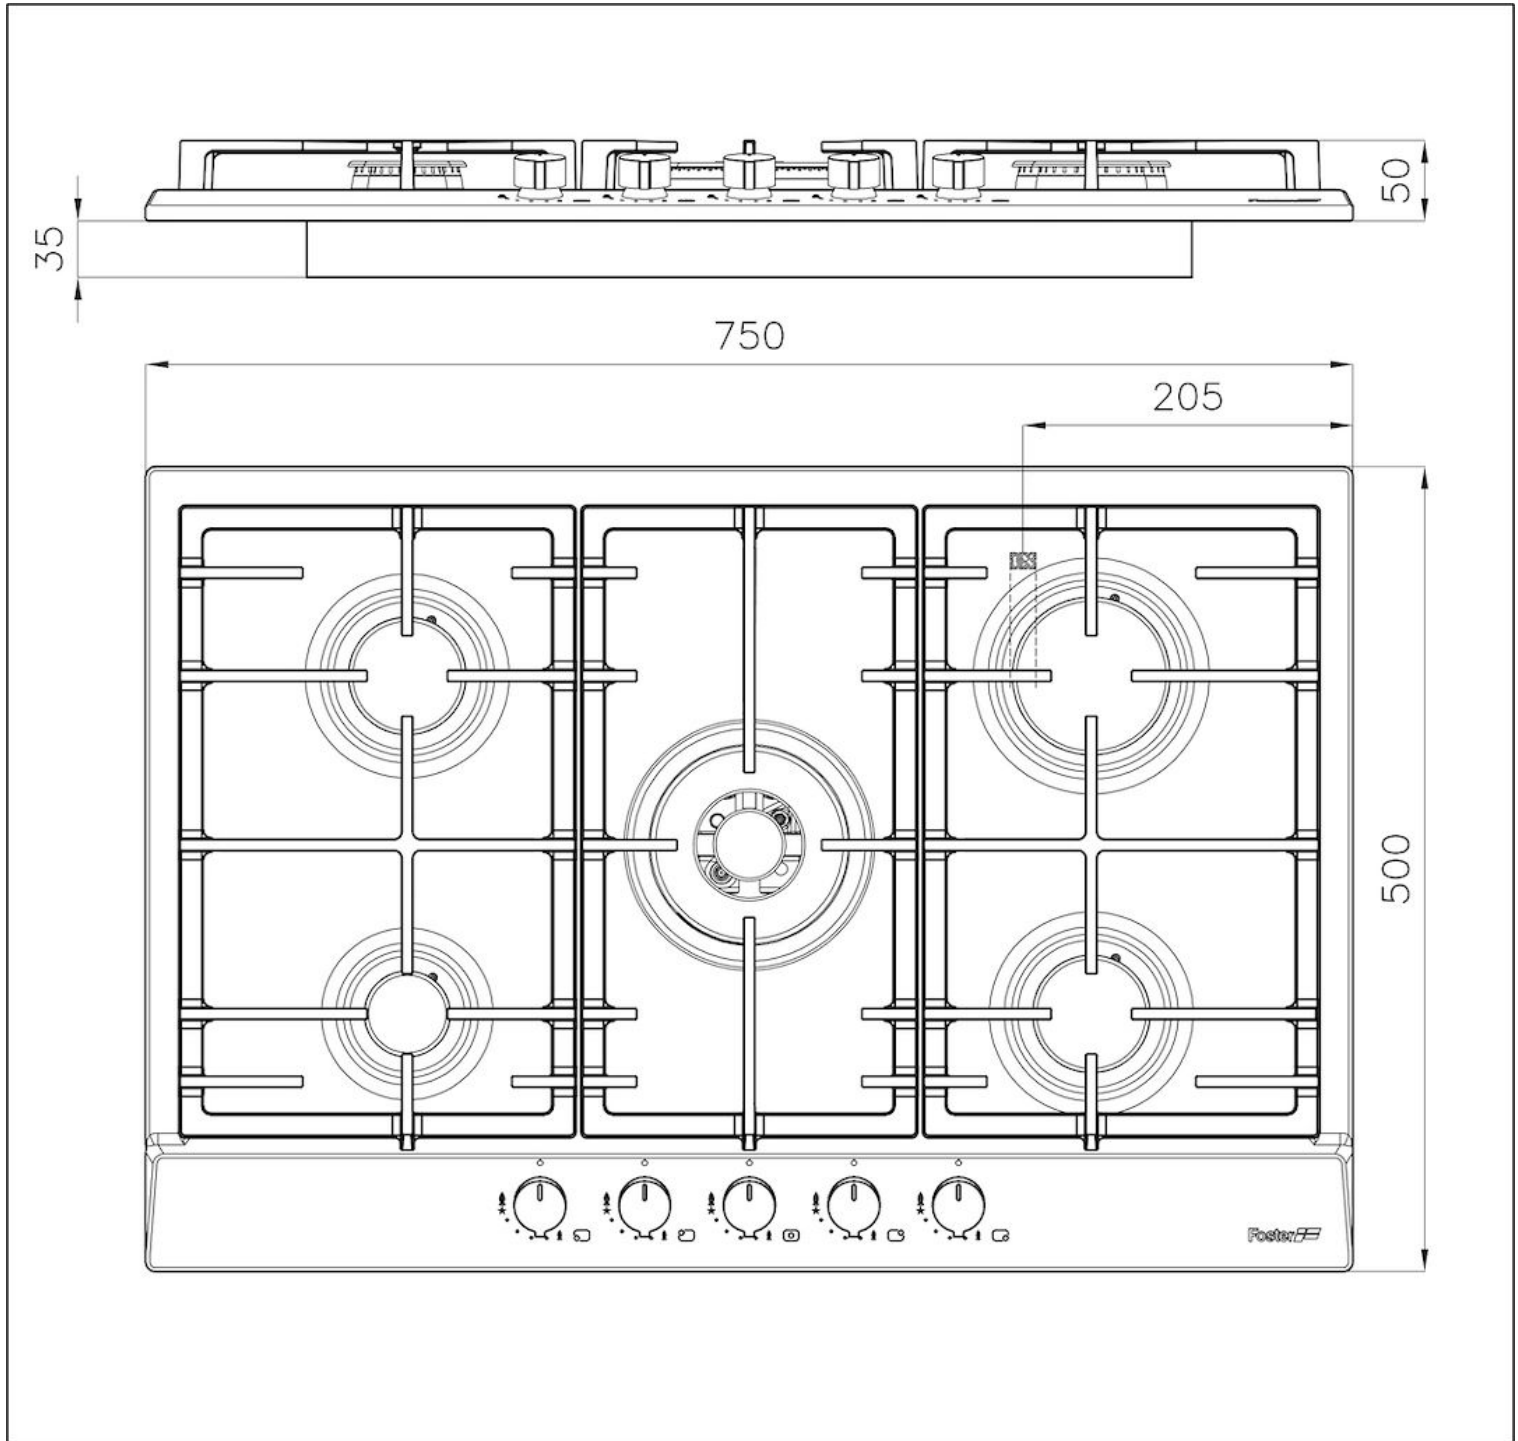

DATI TECNICI